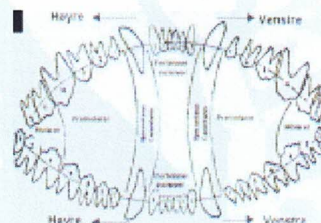

SVENSKA SCHÄFERHUNDKLUBBEN

TYSK AVELSKORNING

Rygg	fast
Armbågsanslutning	mycket bra
Fasthet i mellanhanden	bra
Front	korrekt
Kors	normal längd, normalt läge
Hasleder	fasta
Rörelser fram/bak	fram & bak parallella rörelser
Steglängd fram	långt fritt, regelbundet
Steglängd bak	långt kraftfullt, regelbundet
Klor	mörka
Tassar	fram slutna, bak slutna
Huvud	kraftigt
Öron	korrekta
Ögonfärg-form	mörk, mandelformade
Överkäke	kraftig
Underkäke	kraftig
Bett	friskt, kraftigt, korrekt saxbett