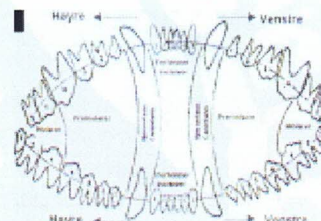

II. Helhetsberättelse

Som tidigare beskrivning men med ändringen att mellanhänderna är fastare och fronten korrekt.

Stor, kraftfull tik med korrekta byggnadsförhållanden. Välpigmenterad. Mycket bra hårlag. Utmärkt huvud, hög manke, lätt välvd, fast rygg. Mkt bra längd och läge på korset. Mkt bra underlinje. Mkt välvinklad skuldra/överarm, veka mellanhänder, mkt välvinklad bakdel. Välutvecklat förbröst. En aning tåvid frambensställning. Parallella, synnerligen vägvinnande rörelser, korrekt kroppshållning. Stabilt, kraftfullt skyddsarbete.

III. Uppträdande, nerver, skottfasthet

Uppträdande fast, naturlig, temramentfull
Uppmärksamhet uppmärksam
Nerver fast
Tillgänglighet tillgänglig
Skottfasthet skottfast
Mod & kampdrift utpräglad, hunden släpper.

IV. Bedömning i stående och i rörelse

Könsprägel utpräglad
Konstitution medelkraftig
Uttryck uttrycksfullt, livfullt
Byggnadsförhållande normalt förhållande
Bröstbildning korrekt
Förbröst välutvecklat
Underbröst långt
Benstomme medelkraftig
Muskulatur kraftig
Band/senor fasthet fram bra
Band/senor fasthet bak mycket bra

TYSK AVELSKORNING

Rygg	fast
Armbågsanslutning	bra
Fasthet i mellanhanden	bra
Front	korrekt
Kors	normal längd, normalt läge
Hasleder	fasta
Rörelser fram/bak	fram & bak parallella rörelser
Steglängd fram	långt fritt
Steglängd bak	långt kraftfullt
Klor	mörka
Tassar	fram slutna, bak slutna
Huvud	kraftigt
Öron	korrekta
Ögonfärg-form	mörka, mandelformade
Överkäke	kraftig
Underkäke	kraftig
Bett	friskt, kraftigt, korrekt saxbett