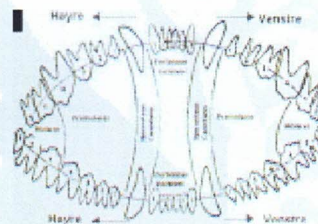

III. Uppträdande, nerver, skottfasthet

Uppträdande fast, naturlig, temperamentsfull
Uppmärksamhet uppmärksam
Nerver fast
Tillgänglighet tillgänglig
Skottfasthet skottfast
Mod & kampdrift utpräglad, hunden släpper

IV. Bedömning i stående och i rörelse

Könsprägel utpräglad
Konstitution medelkraftig
Uttryck uttrycksfullt
Byggnadsförhållande normalt
Bröstbildning korrekt
Förbröst välutvecklat
Underbröst långt
Benstomme medelkraftigt
Muskulatur kraftigt
Band/senor fasthet fram mycket bra
Band/senor fasthet bak bra

SVENSKA SCHÄFERHUNDKLUBBEN

TYSK AVELSKORNING

Rygg	fast
Armbågsanslutning	bra
Fasthet i mellanhanden	bra
Front	korrekt
Kors	normal längd, normalt läge
Hasleder	fasta
Rörelser fram/bak	fram och bak parallella
Steglängd fram	långt fritt
Steglängd bak	långt kraftfullt
Klor	mörka
Tassar	fram slutna, bak slutna
Huvud	kraftigt
Öron	korrekta
Ögonfärg-form	mörka, mandelformade
Överkäke	kraftig
Underkäke	kraftig
Bett	friskt, kraftigt, korrektsaxbett, dubbel p1 Höger över.