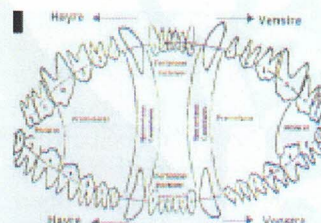

## TYSK AVELSKORNING

Rygg	fast
Armbågsanslutning	bra
Fasthet i mellanhanden	bra
Front	korrekt
Kors	kort kors, normalt läge
Hasleder	fasta
Rörelser fram/bak	fram parallella, bak parallella
Steglängd fram	tillräckligt, regelbundet
Steglängd bak	långt kraftfullt, regelbundet
Klor	mörka
Tassar	fram slutna, bak slutna
Huvud	mycket kraftigt
Öron	korrekta
Ögonfärg-form	något ljusa, mandelformade
Överkäke	kraftig
Underkäke	kraftig
Bett	friskt, kraftigt, korrekt saxbett