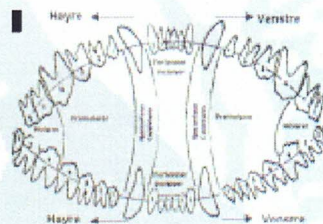

III. Uppträdande, nerver, skottfasthet

Uppträdande	Fast, Naturlig, Temperamentsfull
Uppmärksamhet	Uppmärksam
Nerver	Fast
Tillgänglighet	Tillgänglig
Skottfasthet	Skottfast
Mod & kampdrift	Utpräglad, Släper

IV. Bedömning i stående och i rörelse

Könsprägel	Utpräglad
Konstitution	Medelkraftig
Uttryck	Utrycksfull
Byggnadsförhållande	Normala
Bröstbildning	Korrekt
Förbröst	Välutvecklat
Underbröst	Långt
Benstomme	Medelkraftig
Muskulatur	Kraftig
Band/senor fasthet fram	Mycket bra
Band/senor fasthet bak	Bra

SVENSKA SCHÄFERHUNDKLUBBEN

TYSK AVELSKORNING

Rygg	Fast, Något välvd
Armbågsanslutning	Mycket bra
Fasthet i mellanhanden	Bra
Front	Korrekt
Kors	Normalt läge, Något brant
Hasleder	Fasta
Rörelser fram/bak	Parallella/Trånga bak
Steglängd fram	Långt fritt, Regelbundet
Steglängd bak	Långt kraftfullt, Regelbundet
Klor	Mörka
Tassar	Slutna
Huvud	Kraftigt
Öron	Korrekta
Ögonfärg-form	Mörka, Mandelformade
Överkäke	Kraftig
Underkäke	Kraftig
Bett	Friskt, Kraftigt, Korrekt saxbett