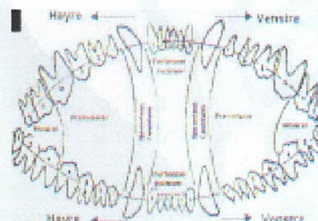

III. Uppträdande, nerver, skottfasthet

Uppträdande	fast
Uppmärksamhet	uppmärksam
Nerver	fast
Tillgänglighet	tillgänglig
Skottfasthet	skottfast
Mod & kampdrift	utpräglad, hunden släpper

IV. Bedömning i stående och i rörelse

Könsprägel	utpräglad
Konstitution	medelkraftig
Uttryck	uttrycksfullt
Byggnadsförhållande	normalt förhållande
Bröstbildning	korrekt
Förbröst	välutvecklat
Underbröst	långt
Benstomme	medelkraftig
Muskulatur	kraftig
Band/senor fasthet fram	mycket bra
Band/senor fasthet bak	mycket bra

TYSK AVELSKORNING

Rygg	fast
Armbågsanslutning	mycket bra
Fasthet i mellanhanden	något vek
Front	korrekt
Kors	något brant
Hasleder	fasta
Rörelser fram/bak	fram parallella, bak parallella
Steglängd fram	långt fritt, regelbundet
Steglängd bak	långt kraftfullt, regelbundet
Klor	mörka
Tassar	fram slutna, bak slutna
Huvud	kraftigt
Öron	korrekta
Ögonfärg-form	mörk, mandelformade
Överkäke	kraftig
Underkäke	kraftig
Bett	friskt, kraftigt