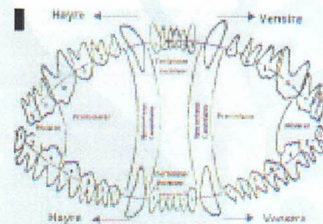

III. Uppträdande, nerver, skottfasthet

Uppträdande fast, naturlig, temperamentsfull
Uppmärksamhet uppmärksam
Nerver fast
Tillgänglighet tillgänglig
Skottfasthet skottfast
Mod & kampdrift utpräglad, hunden släpper

IV. Bedömning i stående och i rörelse

Könsprägel normal
Konstitution medelkraftig
Uttryck uttrycksfullt
Byggnadsförhållande normalt förhållande
Bröstbildning korrekt
Förbröst något outvecklat
Underbröst något kort
Benstomme medelkraftig
Muskulatur kraftig
Band/senor fasthet fram bra
Band/senor fasthet bak mycket bra

TYSK AVELSKORNING

Rygg	fast
Armbågsanslutning	något lös
Fasthet i mellanhanden	bra
Front	korrekt
Kors	kort kors, normalt läge
Hasleder	fasta
Rörelser fram/bak	bak parallella rörelser, fram trånga rörelser
Steglängd fram	tillräckligt
Steglängd bak	långt kraftfullt
Klor	mörka
Tassar	fram slutna, bak slutna
Huvud	kraftigt
Öron	korrekta
Ögonfärg-form	mörk, något runda
Överkäke	tillräckligt kraftig
Underkäke	tillräckligt kraftig
Bett	friskt, korrekt saxbett