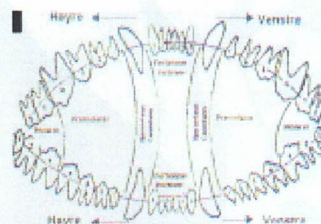

SVENSKA SCHÄFERHUNDKLUBBEN

TYSK AVELSKORNING

Rygg	lätt eftergivande
Armbågsanslutning	bra
Fasthet i mellanhanden	bra
Front	tendens till tåvid tasställning
Kors	kort kors, något brant
Hasleder	fasta
Rörelser fram/bak	fram parallella, bak parallella
Steglängd fram	tillräckligt, regelbundet
Steglängd bak	något bundet
Klor	mörka
Tassar	fram slutna, bak slutna
Huvud	kraftigt
Öron	korrekta
Ögonfärg-form	något ljusa
Överkäke	kraftig
Underkäke	kraftig
Bett	korrekt saxbett

V. För och nackdelar

Skall framhållas för sin utmärkta förighet och skyddsarbete, framvisar trygga djupa bett och en mycket god bevakningsfas, framvisar även en utmärkt könsprägel.

VI. Råd vid avel

Skall framhållas för sin utmärkta förighet och skyddsarbete, framvisar trygga djupa bett och en mycket god bevakningsfas, framvisar även en utmärkt könsprägel.

Korningsplats **Sd Skåne/Blekinge** Datum **2015-05-31** AK-nummer **2015-03**

Domare **Håkan Karlsson** Avelskorad (Ja) **2016-2017**

Livstidskorning

Korningsplats **Sd Skåne/Blekinge** Datum **2017-06-03** AK-nummer **2015-03**

Domare **Åke Imland** Avelskorad (Ja) **Livstid**

Intygande om dokumentets
riktighet

Svenska Schäferhundklubben
Avelskommitten