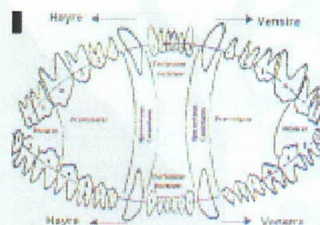

## II. Helhetsberättelse

Stor kraftfull tik med korrekta byggnadsförhållanden. Mycket välpälsad och välpigmenterad. Kraftfullt välformat huvud med korrekt ögonfärg och öronställning. Bra manke, rak fast rygg, korset är något kort och avfallande. Välutvecklad underlinje, välvinklad fram, mycket välvinklad bak. Korrekt front. Rörlserna är vägvinnande men något framåtstupande. Tenderar att röra sig i passgång. Korrekt sett framifrån, något marktrång bakifrån. Svansen lätt uppåtböjd. För dagen inte helt fast i band och senor. Utför ett mycket övertygande modprov.

## III. Uppträdande, nerver, skottfasthet

Uppträdande fast, naturlig, temperamentsfull  
Uppmärksamhet uppmärksam  
Nerver fast  
Tillgänglighet tillgänglig  
Skottfasthet skottfast  
Mod & kampdrift utpräglad, hunden släpper

## IV. Bedömning i stående och i rörelse

Könsprägel utpräglad  
Konstitution kraftig  
Uttryck uttrycksfullt, livfullt  
Byggnadsförhållande normalt förhållande  
Bröstbildning korrekt  
Förbröst välutvecklat  
Underbröst långt  
Benstomme kraftig  
Muskulatur kraftig  
Band/senor fasthet fram något eftergivande  
Band/senor fasthet bak bra

TYSK AVELSKORNING

Rygg	lätt eftergivande
Armbågsanslutning	bra
Fasthet i mellanhanden	bra
Front	korrekt
Kors	normal längd, något brant
Hasleder	fasta
Rörelser fram/bak	fram parallella, bak trånga rörelser
Steglängd fram	tillräcklig, något regelbundet
Steglängd bak	långt kraftfullt
Klor	mörka
Tassar	fram slutna, bak slutna
Huvud	kraftigt
Öron	korrekta
Ögonfärg-form	mörk, mandelformade
Överkäke	kraftigt
Underkäke	kraftigt
Bett	friskt, kraftigt, korrekt saxbett