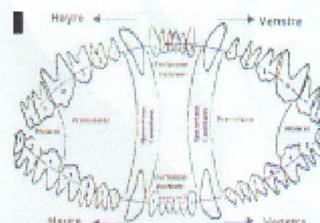

Hunden framställs i utmärkt kondition. IPO status förbättrad från IPO 2 till IPO 3.

III. Uppträdande, nerver, skottfasthet

Uppträdande fast, temperamentsfull
Uppmärksamhet uppmärksam
Nerver fast
Tillgänglighet tillgänglig
Skottfasthet skottfast
Mod & kampdrift utpräglad, släpper

IV. Bedömning i stående och i rörelse

Könsprägel utpräglad
Konstitution medelkraftig
Uttryck livfullt
Byggnadsförhållande normalt förhållande
Bröstbildning korrekt
Förbröst välutvecklat
Underbröst långt
Benstomme kraftig
Muskulatur kraftig
Band/senor fasthet fram bra
Band/senor fasthet bak mycket bra

TYSK AVELSKORNING

Rygg	fast
Armbågsanslutning	mycket bra
Fasthet i mellanhanden	bra
Front	korrekt
Kors	kort kors
Hasleder	fasta
Rörelser fram/bak	parallella
Steglängd fram	långt fritt, regelbundet
Steglängd bak	långt kraftfullt, regelbundet
Klor	mörka
Tassar	slutna
Huvud	kraftigt
Öron	korrekta
Ögonfärg-form	något ljusa, mandelformade
Överkäke	kraftig
Underkäke	kraftig
Bett	friskt, kraftigt, korrekt saxbett