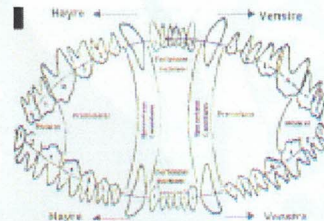

III. Uppträdande, nerver, skottfasthet

Uppträdande Fast, naturlig
Uppmärksamhet uppmärksam
Nerver fast
Tillgänglighet tillgänglig
Skottfasthet skottfast
Mod & kampdrift utpräglad, släpper

IV. Bedömning i stående och i rörelse

Könsprägel Utpräglad
Konstitution medelkraftig
Uttryck uttrycksfullt, livfullt
Byggnadsförhållande normalt förhållande
Bröstbildning korrekt
Förbröst välutvecklat
Underbröst långt
Benstomme medelkraftig
Muskulatur kraftig
Band/senor fasthet fram bra
Band/senor fasthet bak mycket bra

TYSK AVELSKORNING

| | |
|------------------------|--|
| Rygg | fast |
| Armbågsanslutning | bra |
| Fasthet i mellanhanden | bra |
| Front | tendens till tåvid tasställning |
| Kors | något kort |
| Hasleder | fasta |
| Rörelser fram/bak | bak parallella rörelser, fram ngt trånga |
| Steglängd fram | tillräckligt, regelbundet |
| Steglängd bak | långt, kraftfullt, regelbundet |
| Klor | mörka |
| Tassar | slutna |
| Huvud | kraftigt |
| Öron | korrekta |
| Ögonfärg-form | mörk, mandelformade |
| Överkäke | kraftig |
| Underkäke | kraftig |
| Bett | friskt, kraftigt, korrekt saxbett |