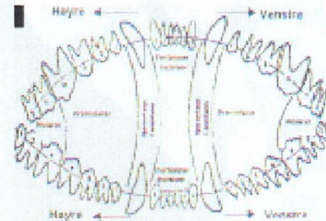

III. Uppträdande, nerver, skottfasthet

Uppträdande fast, naturlig
Uppmärksamhet uppmärksam
Nerver fast
Tillgänglighet tillgänglig
Skottfasthet skottfast
Mod & kampdrift utpräglad, hunden släpper

IV. Bedömning i stående och i rörelse

Könsprägel utpräglad
Konstitution medelkraftig
Uttryck uttrycksfullt
Byggnadsförhållande normalt förhållande
Bröstbildning korrekt
Förbröst välutvecklat
Underbröst långt
Benstomme medelkraftig
Muskulatur kraftig
Band/senor fasthet fram bra
Band/senor fasthet bak bra

SVENSKA SCHÄFERHUNDKLUBBEN

TYSK AVELSKORNING

Rygg	fast
Armbågsanslutning	bra
Fasthet i mellanhanden	bra
Front	korrekt
Kors	kort kors, normalt läge
Hasleder	fasta
Rörelser fram/bak	fram parallella, bak parallella
Steglängd fram	långt fritt
Steglängd bak	långt kraftfullt
Klor	mörka
Tassar	fram slutna, bak slutna
Huvud	kraftigt
Öron	korrekta
Ögonfärg-form	mörk
Överkäke	kraftig
Underkäke	kraftig
Bett	friskt, kraftigt, korrekt saxbett