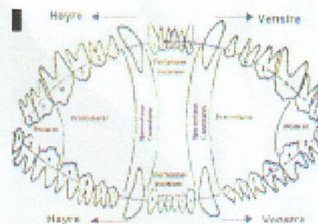

SVENSKA SCHÄFERHUNDKLUBBEN

TYSK AVELSKORNING

Rygg	Fast
Armbågsanslutning	Bra
Fasthet i mellanhanden	Något vek
Front	Korrekt
Kors	Kort, något brant
Hasleder	Fasta
Rörelser fram/bak	Parallella
Steglängd fram	Långt, fritt, regelbundet
Steglängd bak	Långt, kraftfullt, regelbundet
Klor	Mörka
Tassar	Något platta
Huvud	Kraftigt
Öron	Korrekta
Ögonfärg-form	Mörk, mandelformade
Överkäke	Kraftig
Underkäke	Kraftig
Bett	Friskt, kraftigt, korrekt saxbett

V. För och nackdelar

VI. Råd vid avel

Korningsplats **Sk Solsta** Datum **2023-09-23** AK-nummer **2023-10**
Domare **Mats Höglund** Avelskorad **2024-2025**

Livstidskorning

Korningsplats Datum AK-nummer
Domare Avelskorad

Intygande om dokumentets
riktighet

Svenska Schäferhundklubben
Avelskommitten