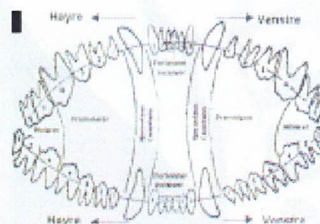

TYSK AVELSKORNING

Rygg	Lätt eftergivande
Armbågsanslutning	Bra
Fasthet i mellanhanden	Något vek
Front	Korrekt
Kors	Kort, något brant
Hasleder	Fasta
Rörelser fram/bak	Något trånga / parallella
Steglängd fram	Något bundet
Steglängd bak	Något bundet
Klor	Mörka
Tassar	Fram lätt spretiga, bak slutna
Huvud	Kraftigt
Öron	Korrekta
Ögonfärg-form	Mörka, mandelformade
Överkäke	Kraftig
Underkäke	Kraftig
Bett	Friskt, kraftigt, korrekt saxbett