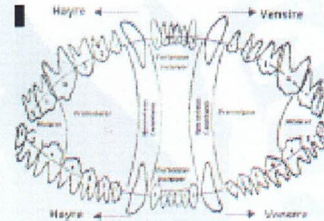

SVENSKA SCHÄFERHUNDKLUBBEN

TYSK AVELSKORNING

Rygg	fast
Armbågsanslutning	mycket bra
Fasthet i mellanhanden	något vek
Front	korrekt
Kors	normal längd, normalt läge
Hasleder	fasta
Rörelser fram/bak	fram parallella, bak parallella
Steglängd fram	långt, fritt, regelbundet
Steglängd bak	långt, kraftfullt, regelbundet
Klor	mörka
Tassar	slutna fram, slutna bak
Huvud	kraftigt
Öron	korrekta
Ögonfärg-form	mörka, mandelformade
Överkäke	kraftig
Underkäke	kraftig
Bett	friskt, kraftigt, korrekta saxbett